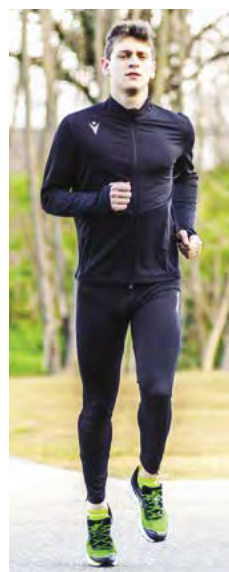

HARVEY STRETCH TOP