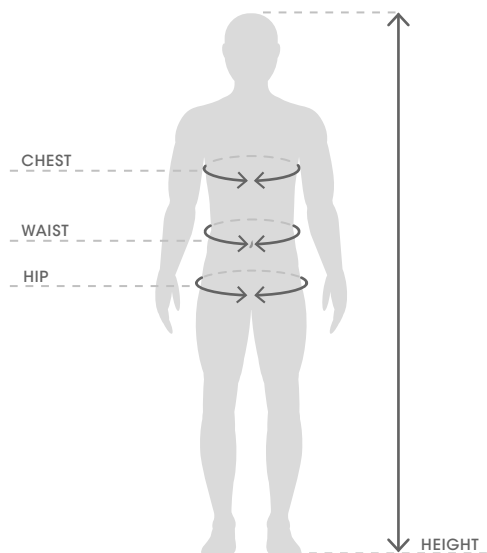

GIRL							
	HEIGHT		CHEST		WAIST		HIP	
	cm	feet	cm	inch	cm	inch	cm	inch
4XS	110 - 119	3Ft6 - 3Ft9	60 - 64	23.5 - 25	55 - 57	21.5 - 22.5	66 - 70	26 - 27.5
3XS	120 - 132	3Ft9 - 4Ft3	64 - 71	25 - 28	57 - 60	22.5 - 23.5	70 - 76	27.5 - 30
XXS	133 - 146	4Ft3 - 4Ft8	71 - 77	28 - 30	60 - 63	23.5 - 25	76 - 82	30 - 32
XS	147 - 160	4Ft8 - 5Ft2	77 - 83	30 - 32.7	63 - 66	25 - 26	82 - 88	32 - 34.6
S	159 - 168	5Ft2 - 5Ft5	84 - 88	33 - 34.5	67 - 71	26 - 28	91 - 95	35.8 - 37.5

ADULT

	MAN/UNISEX							
	HEIGHT		CHEST		WAIST		HIP	
	cm	feet	cm	inch	cm	inch	cm	inch
M	171 - 179	5Ft6 - 5Ft8	96 - 100	38 - 39.5	84 - 88	33 - 34.5	96 - 100	37.8 - 39.5
L	178 - 185	5Ft8 - 6Ft	100 - 104	39.5 - 41	88 - 92	34.5 - 36	100 - 104	39.5 - 41
XL	183 - 190	6Ft - 6Ft2	104 - 108	41 - 42.5	92 - 97	36 - 38.2	104 - 108	41 - 42.5
XXL	188 - 195	6Ft1 - 6Ft4	108 - 113	42.5 - 44.5	97 - 102	38.2 - 40	108 - 112	42.5 - 44
3XL	193 - 200	6Ft3 - 6Ft5	113 - 122	42.5 - 48	102 - 112	40 - 44	112 - 121	44 - 47.6
4XL	198 - 205	6Ft5 - 6Ft7	122 - 131	48 - 51.6	112 - 122	44 - 48	121 - 130	47.6 - 51.2
5XL	203 - 210	6Ft6 - 6Ft8	131 - 140	51.6 - 55	122 - 132	48 - 52	130 - 139	51.2 - 54.7

ADULT

	WOMAN							
	HEIGHT		CHEST		WAIST		HIP	
	cm	feet	cm	inch	cm	inch	cm	inch
M	167 - 175	5Ft4 - 5Ft7	88 - 92	34.5 - 36	71 - 75	28 - 29.5	95 - 99	37.5 - 39
L	173 - 181	5Ft6 - 5Ft9	92 - 96	36 - 38	75 - 79	29.5 - 31	99 - 103	39 - 40.5
XL	179 - 187	5Ft8 - 6Ft1	96 - 100	38 - 39	79 - 83	31 - 33	103 - 107	40.5 - 42
XXL	185 - 191	6Ft - 6Ft2	100 - 104	39 - 41	83 - 87	33 - 34	107 - 111	42 - 43.5
3XL	188 - 194	6Ft1 - 6Ft3	104 - 110	41 - 43	87 - 93	34 - 36.5	111 - 117	43.5 - 46
4XL	193 - 200	6Ft3 - 6Ft5	110 - 116	43 - 45.5	93 - 99	36.5 - 39	117 - 123	46 - 48.5